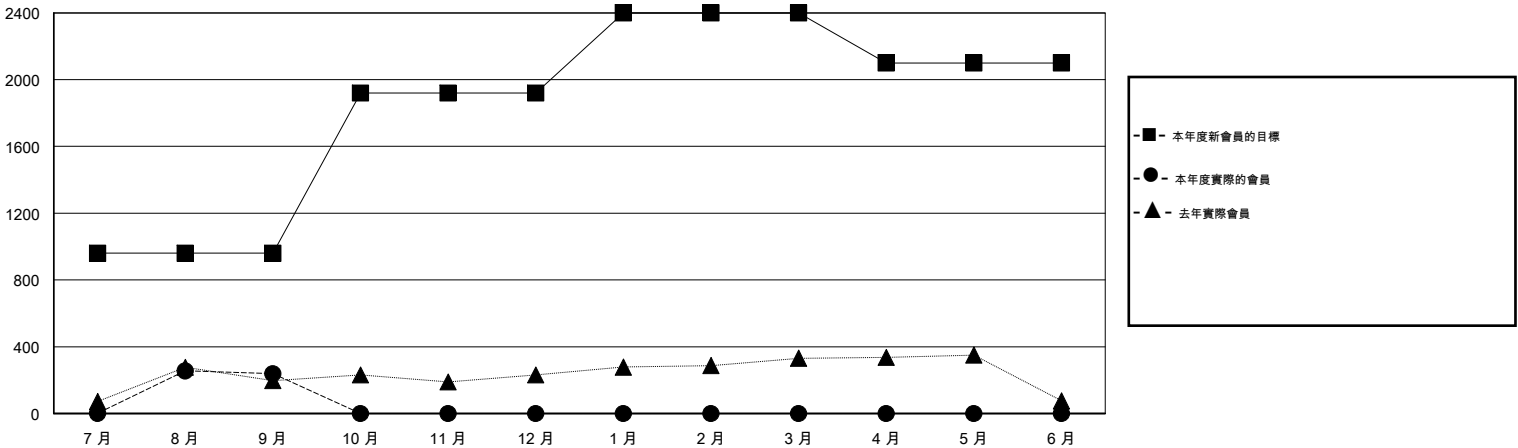

# MONTHLY MEMBERSHIP PROGRESS REPORT

District 383

Results as of: 9/30/2016

GMT: ZE RAN SU

地點 CHINA

GMT憲章區 5

分會				
成果 2016-2017				
季	新分會目標	新會	會員流失的分會	淨增/減
7月/8月/9月	16	0	0	0
10月/11月/12月	16	0	0	0
1月/2月/3月	8	0	0	0
4月/5月/6月	0	0	0	0

位會員@每位須繳				
成果 2016-2017				
季	新會員目標	增加的授證/新會員	退會人數	淨增/減
7月/8月/9月	960	282	43	239
10月/11月/12月	960	0	0	0
1月/2月/3月	480	0	0	0
4月/5月/6月	-300	0	0	0

目標與實際新會累積

目標和實際會員累積

已取消的分會: 0

46 CLUBS OF 76 增添1位或以上的新會員

性別分佈

男 1,550 (64.50%)  
女 853 (35.50%)