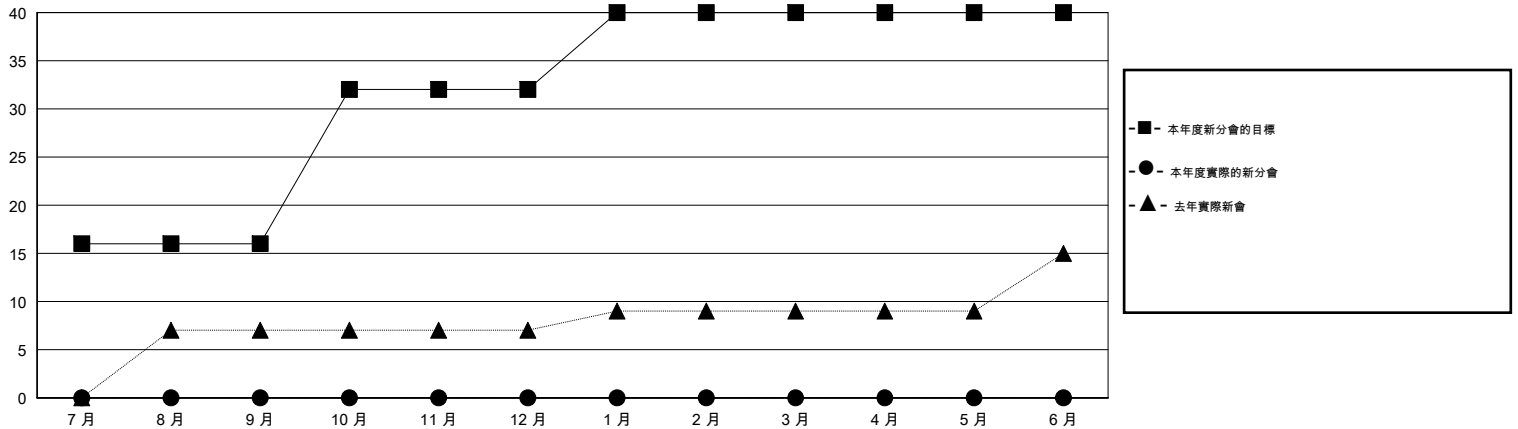

# MONTHLY MEMBERSHIP PROGRESS REPORT

District 383

Results as of: 9/30/2016

GMT: ZE RAN SU

地點 CHINA

GMT憲章區 5

分會				
成果 2016-2017				
季	新分會目標	新會	會員流失的分會	淨增/減
7月/8月/9月	16	0	0	0
10月/11月/12月	16	0	0	0
1月/2月/3月	8	0	0	0
4月/5月/6月	0	0	0	0

位會員@每位須繳				
成果 2016-2017				
季	新會員目標	增加的授證/新會員	退會人數	淨增/減
7月/8月/9月	960	282	43	239
10月/11月/12月	960	0	0	0
1月/2月/3月	480	0	0	0
4月/5月/6月	-300	0	0	0

目標與實際新會累積

目標和實際會員累積

已取消的分會: 0

46 CLUBS OF 76 增添1位或以上的新會員

性別分佈

男 1,550 (64.50%)  
女 853 (35.50%)